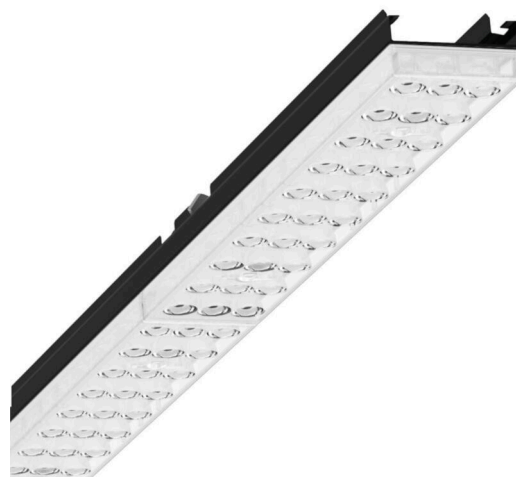

Лампо- и прибородержатели - Individual.Lens.Optic - прямой узконаправленный свет - без видимых стыков

Ламподержатель из оцинкованного стального профиля, поверхность покрыта лаком на полиэфирной смоле. Крепление без инструментов с нажимными затворами, встроенными в конструкцию, обеспечивают защиту от кражи и взлома. Цвет корпуса черный RAL 9005; Прямой узконаправленный свет, распространяющийся через линзу «Individual.Lens.Optic» из пластика ПММА. Оптика «отдельных линз» делает сборку и установку предельно удобными, плоскость легко чистится. Тройные ряды из отдельных линз и лампо-/прибородержатели, идеально согласованные между собой, обеспечивают цельный вид без стыков и неравномерностей. Подключение к электросети через штатную 5-полюсную штекерную деталь для быстрой сборки, со свободным выбором фаз. Встроенный механизм для правильной сборки для быстрого монтажа. Сменные блоки, позволяющие легко модернизировать освещение, существенно продлевают срок службы всей осветительной установки.

## DEEP-LINK

<https://www.regiolux.de/ru/article/19420006024>

Ссылка	LED 6000lm 840
ηLB	100 %
Φ ↓/↑	99 % / 1 %
UGR поп./вдоль	18.7 / 20.5

**Механика**

цвет корпуса	черный RAL 9005
размеры (LxWxH/DxH)	1531mm x 55mm x 37mm
вес (нетто)	1.9kg
Вид монтажа	сборка трековых систем, световая структура

**размеры**

L	1531 mm	Длина
В	55 mm	Ширина
Н	37 mm	Высота